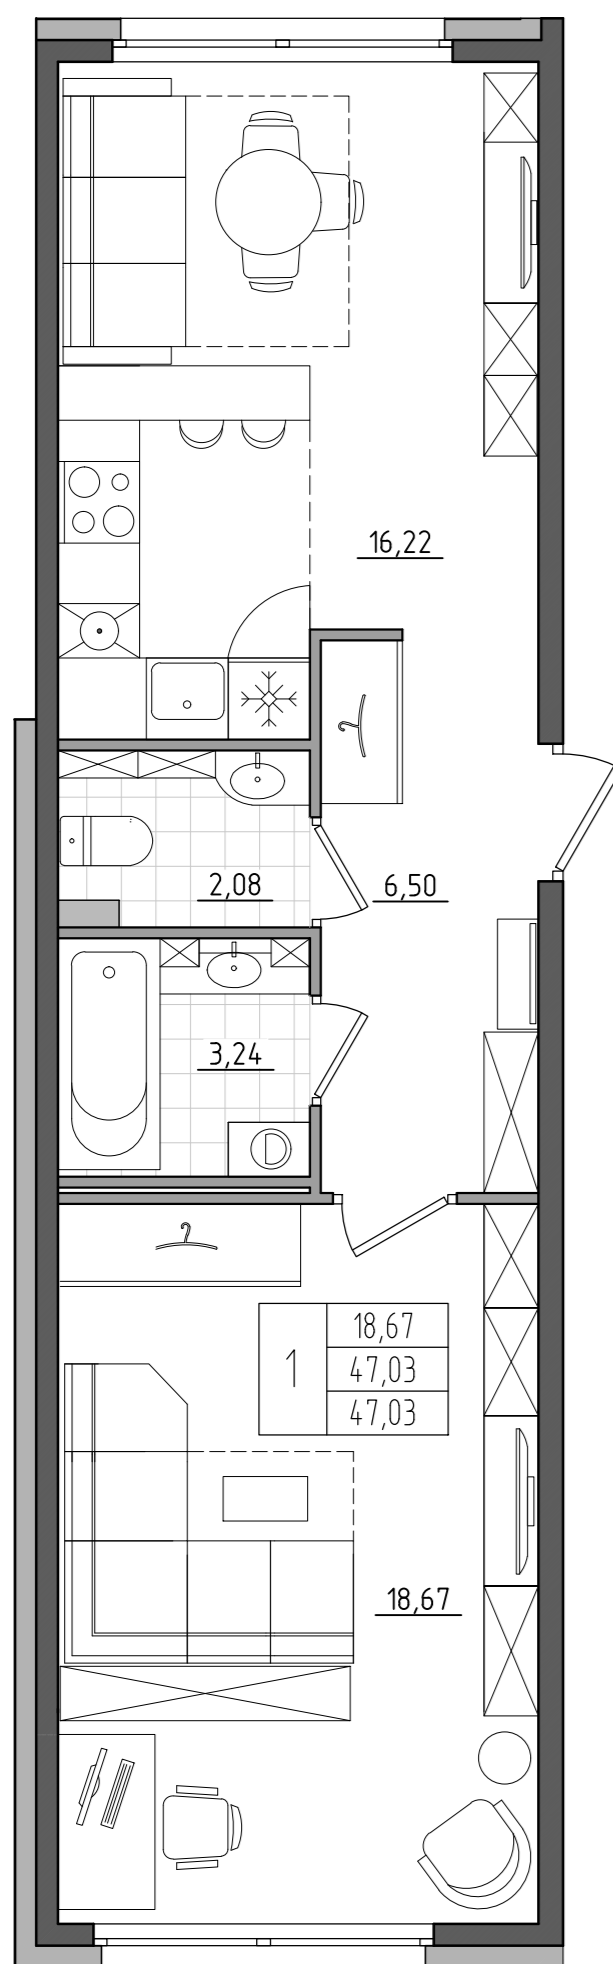

# ДОМ НА ПРИЛУКСКОЙ

Ситуационный план

## Квартира с одной комнатой

1	18,67	Жилая площадь квартиры, м2
	47,03	Общая площадь квартиры, м2
	47,03	Площадь с балконом/лоджией/террасой, м2

Количество комнат в квартире

## Схема секций 1 этаж