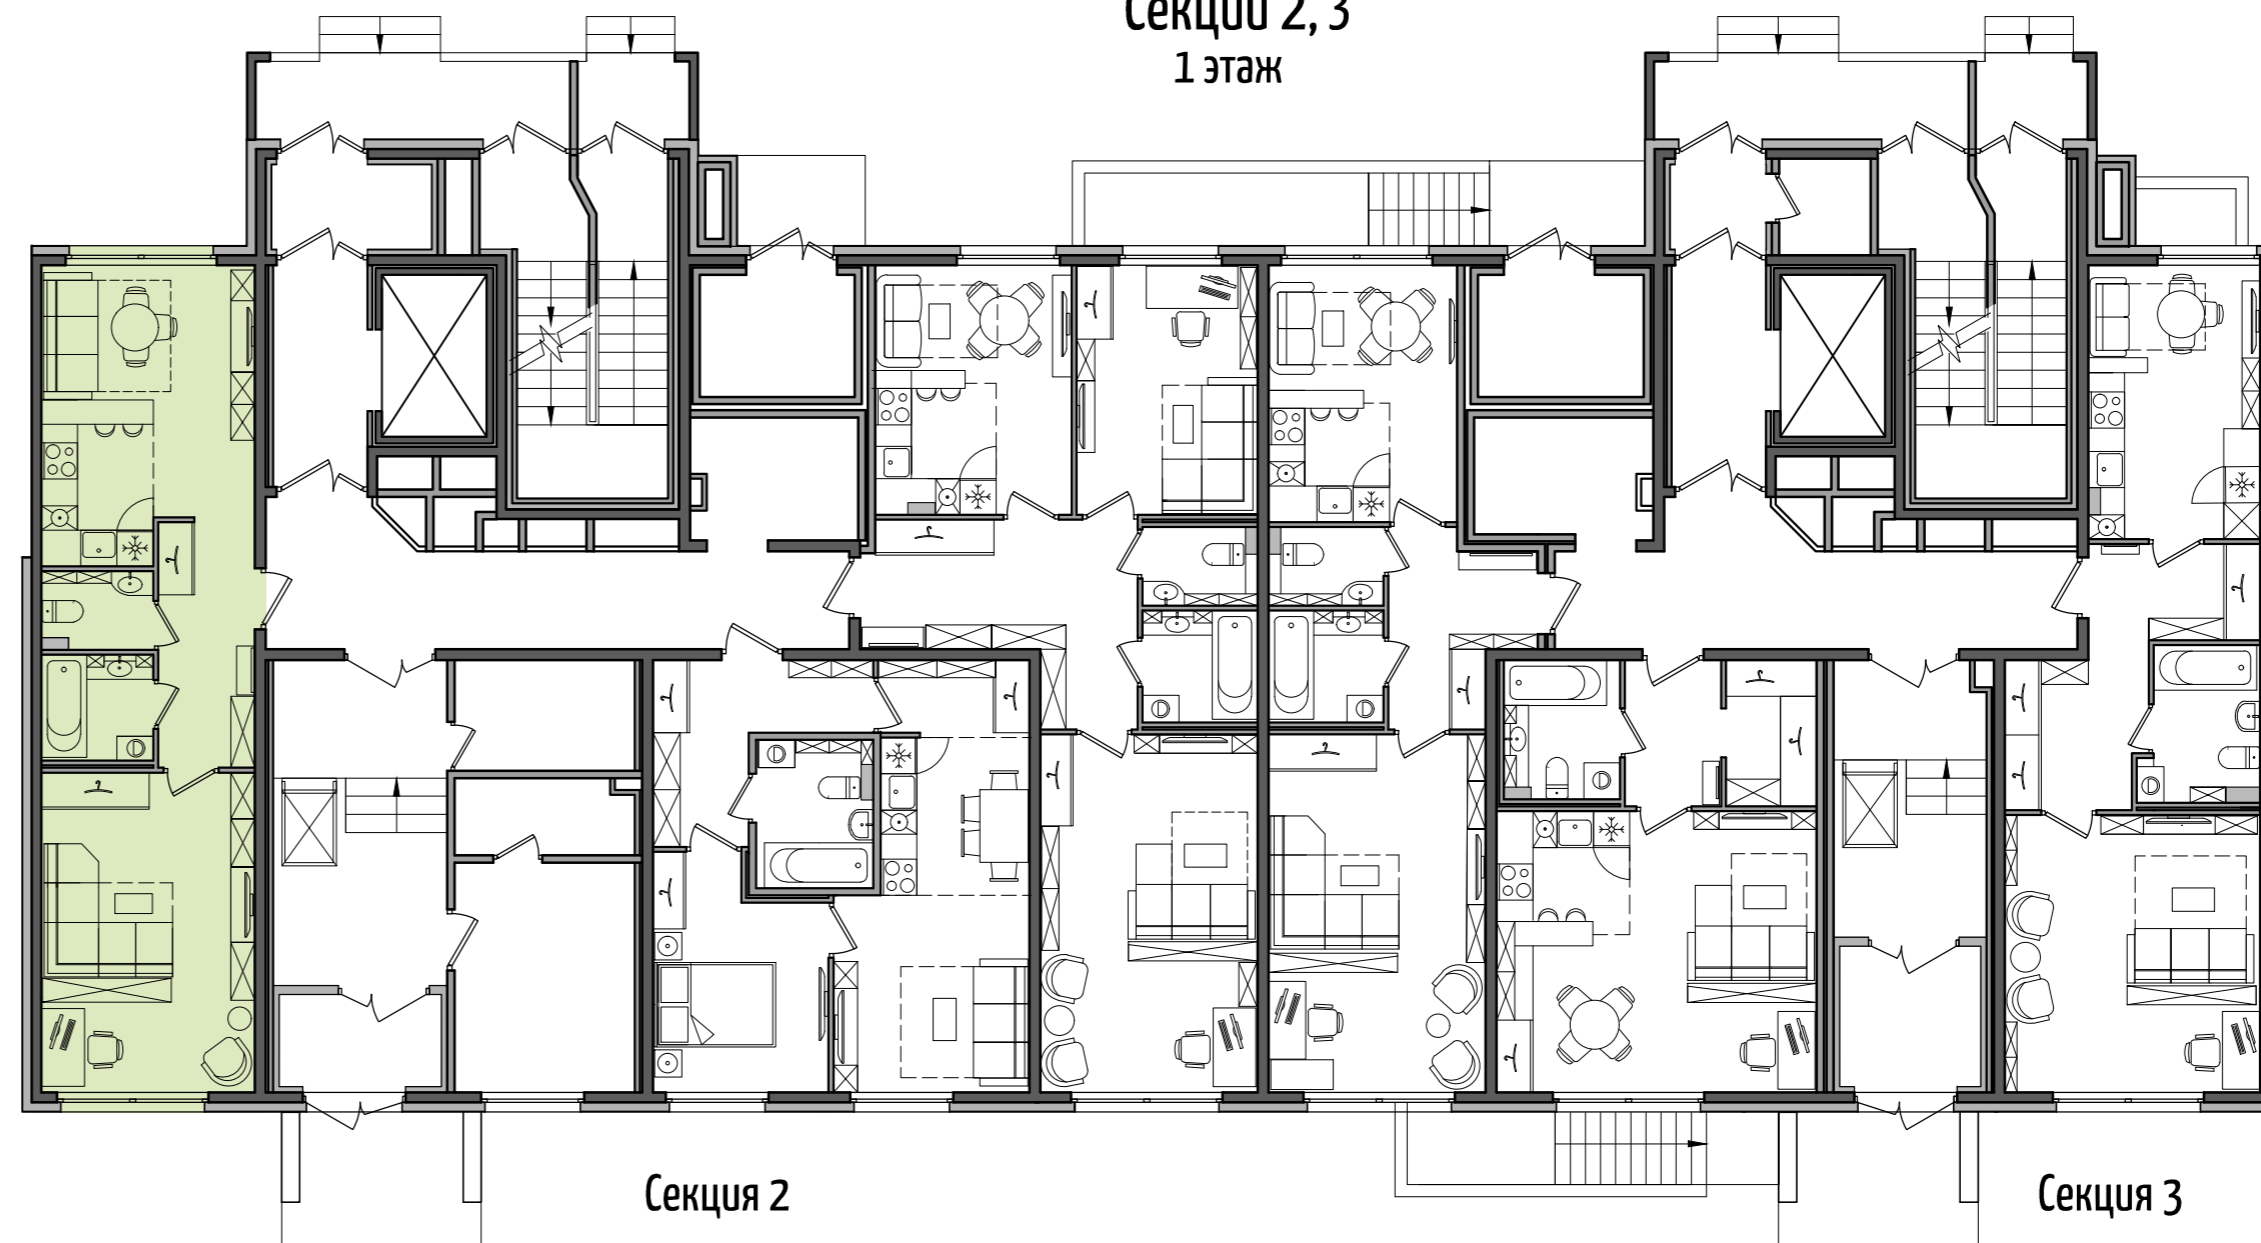

## Квартира с одной комнатой

1	18,67	Жилая площадь квартиры, м2
	47,03	Общая площадь квартиры, м2
	47,03	Площадь с балконом/лоджией/террасой, м2

Количество комнат в квартире

## Схема секций 1 этаж

## Секции 2, 3 1 этаж

Жилой дом  
со встроенно-пристроенной  
подземной автостоянкой  
по адресу г. Санкт-Петербург,  
ул. Прилукская, д. 28, лит. А