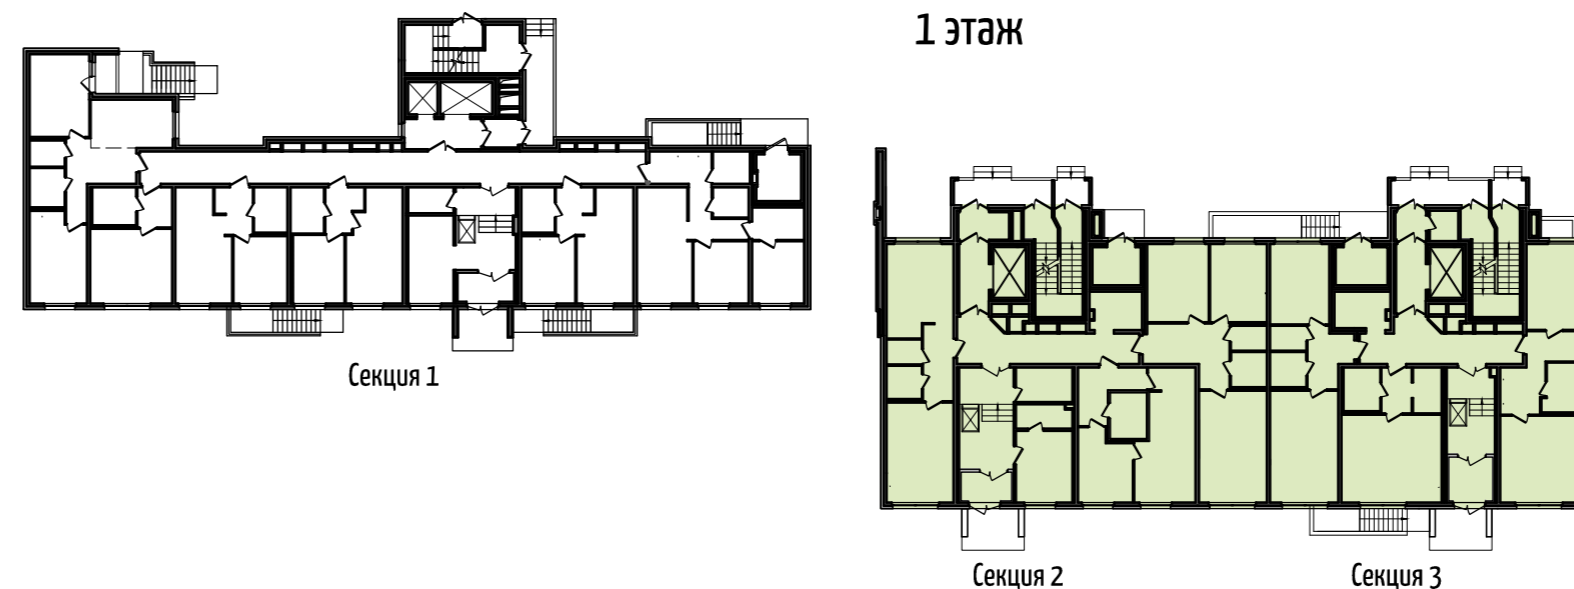

# ДОМ НА ПРИЛУКСКОЙ

Ситуационный план

## Квартира с одной комнатой

1	18,67	Жилая площадь квартиры, м2
	47,03	Общая площадь квартиры, м2
	47,03	Площадь с балконом/лоджией/террасой, м2

Количество комнат в квартире

## Схема секций 1 этаж